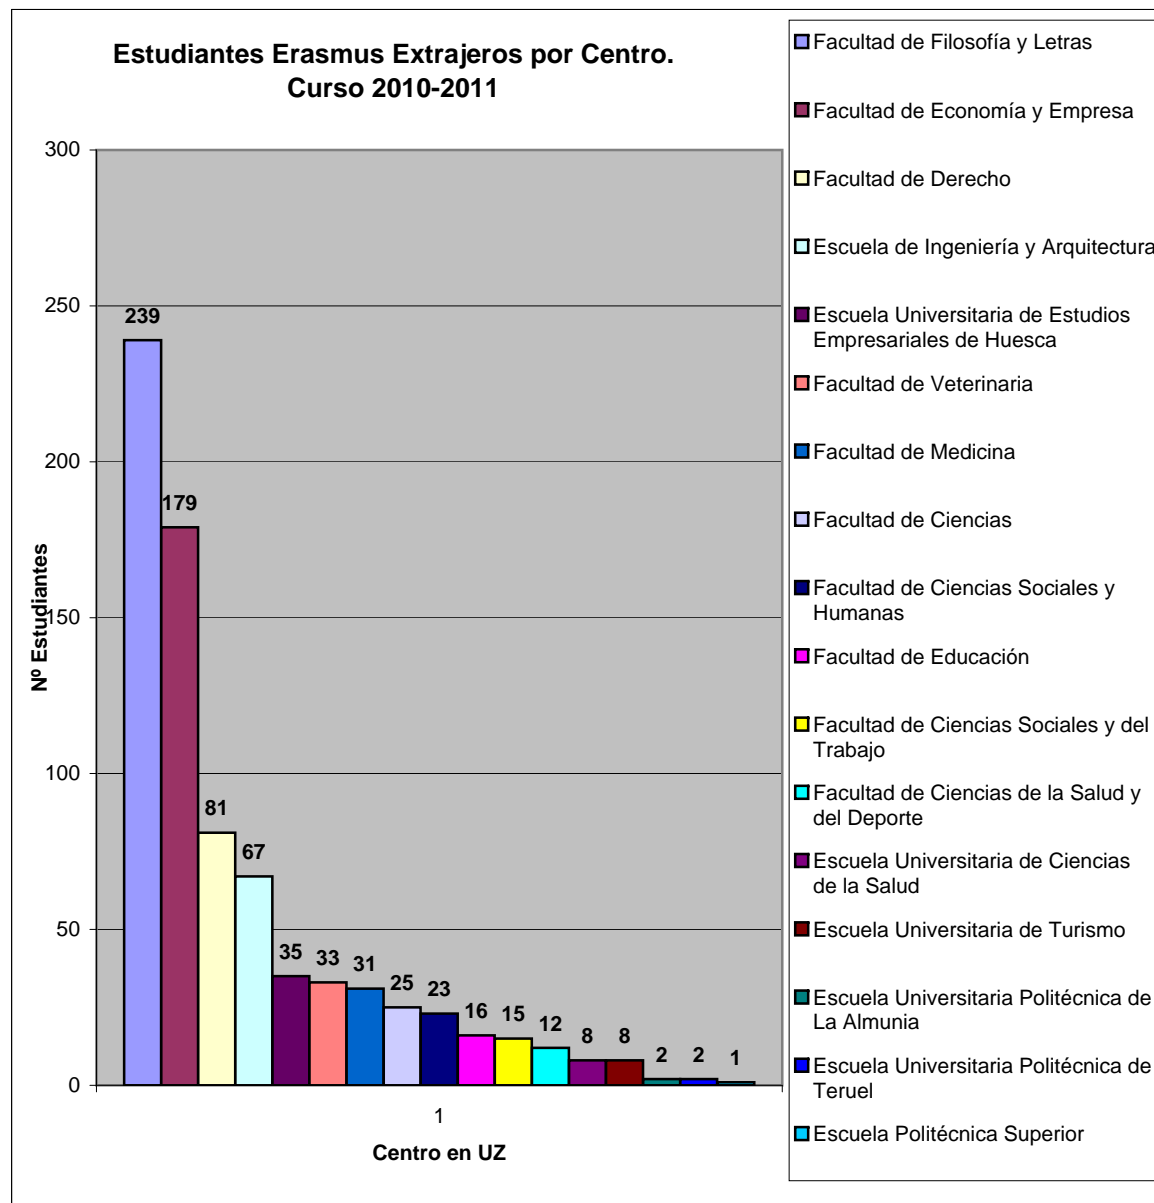

Estudiantes Erasmus Extranjeros Curso 2010-2011 por Centro	
Facultad de Filosofía y Letras	239
Facultad de Economía y Empresa	179
Facultad de Derecho	81
Escuela de Ingeniería y Arquitectura	67
Escuela Universitaria de Estudios Empresariales de Huesca	35
Facultad de Veterinaria	33
Facultad de Medicina	31
Facultad de Ciencias	25
Facultad de Ciencias Sociales y Humanas	23
Facultad de Educación	16
Facultad de Ciencias Sociales y del Trabajo	15
Facultad de Ciencias de la Salud y del Deporte	12
Escuela Universitaria de Ciencias de la Salud	8
Escuela Universitaria de Turismo	8
Escuela Universitaria Politécnica de La Almunia	2
Escuela Universitaria Politécnica de Teruel	2
Escuela Politécnica Superior	1
Total	777